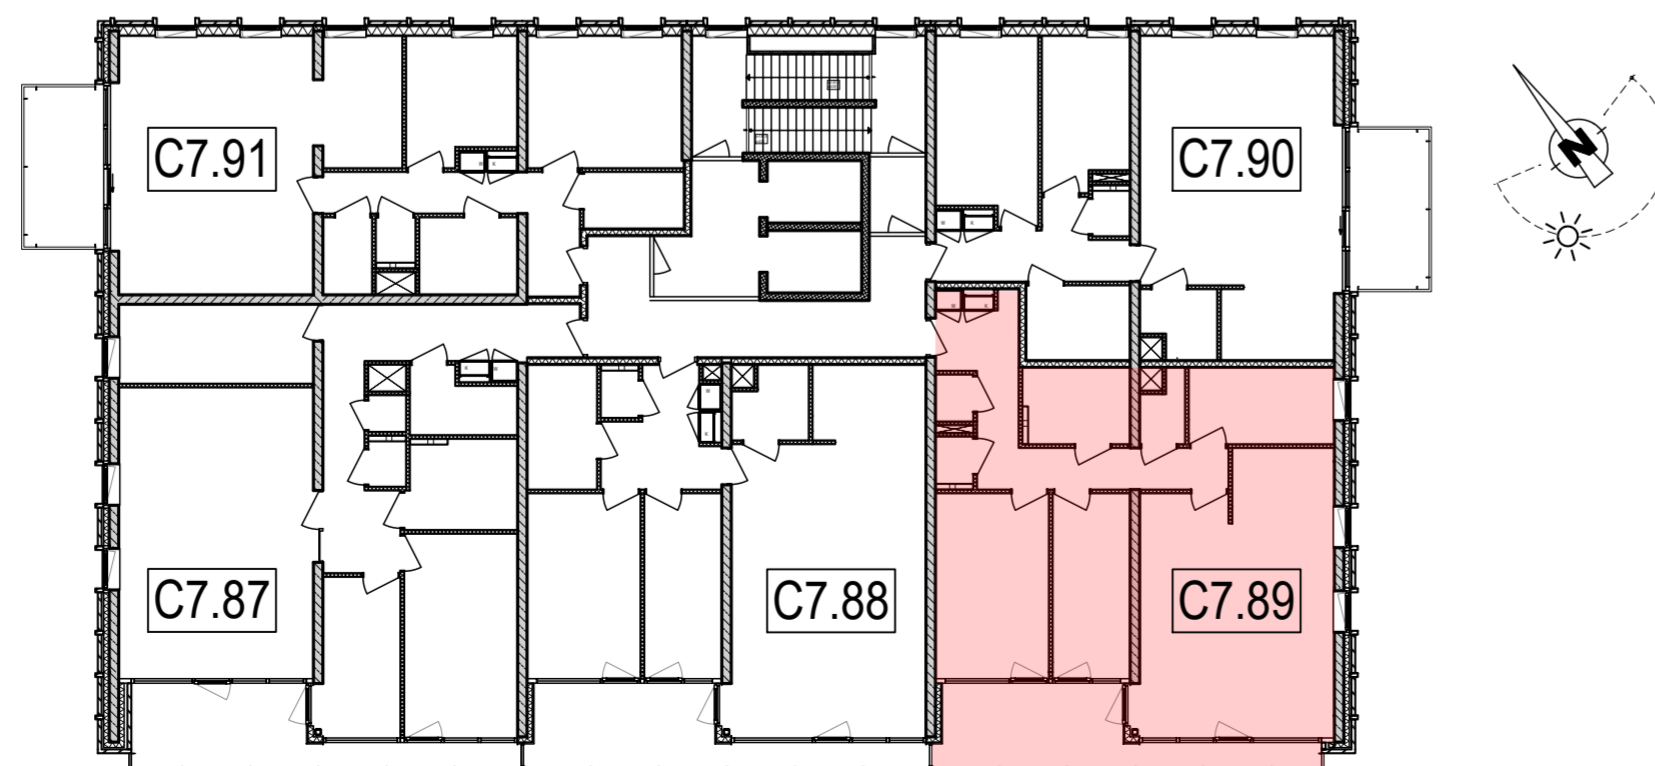

Appartement C7.89

15e verdieping schaal 1:200