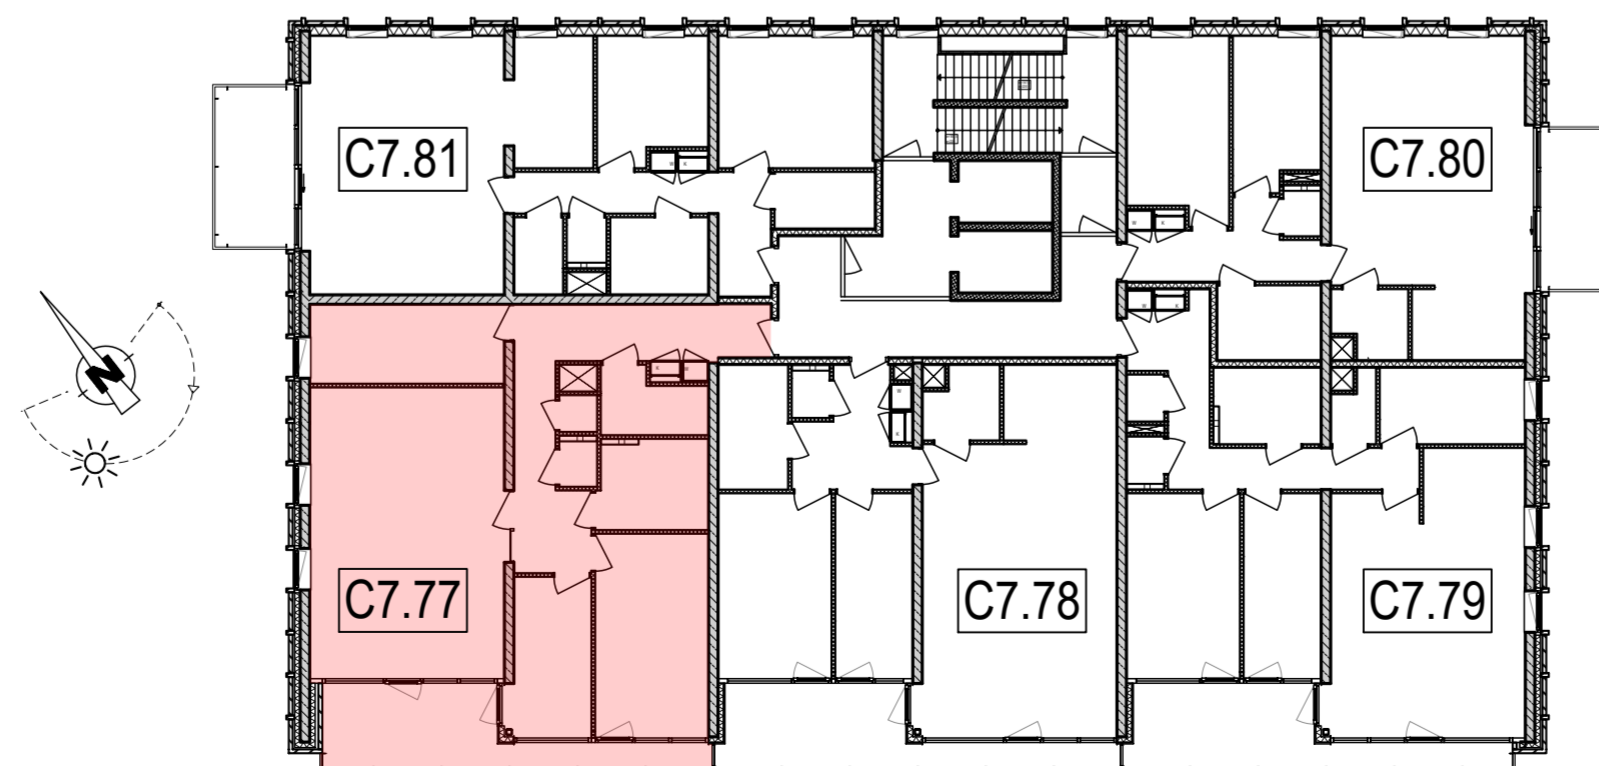

# Appartement C7.77

13e verdieping schaal 1:200

## Renvooi infobouw

	enkele schakelaar		radiator (n.t.b. door installateur)
	dubbele schakelaar		mechanische ventilatie-unit
	wisselschakelaar		mechanisch ventilatie punt uit plafond
	plafondlichtpunt		mechanisch ventilatie punt uit wand/koof
	plafondlichtpunt met armatuur		optische rookmelder
	wandlichtpunt		wasemkap
	enkele wandcontactdoos met randaarde		
	dubbele wandcontactdoos naast elkaar		
	verdelers vloerverwarming		
	spatwaterdichte enkele wandcontactdoos met randaarde		
	deurbel		
	drukknop deurbel		
	loze leiding t.b.v. elektra		
	plaats en aansluiting thermostaat		
	plaats en aansluiting mechanisch ventilatie		
	plaats en aansluiting intercom		

- aan de maatvoering kunnen geen rechten worden ontleend.  
- maatvoering betreft circa-maten en is aangegeven in millimeters  
- elektra-aansluitpunten zijn indicatief aangegeven  
- het is mogelijk dan niet alle symbolen van het renvooi van toepassing zijn op uw woningtype