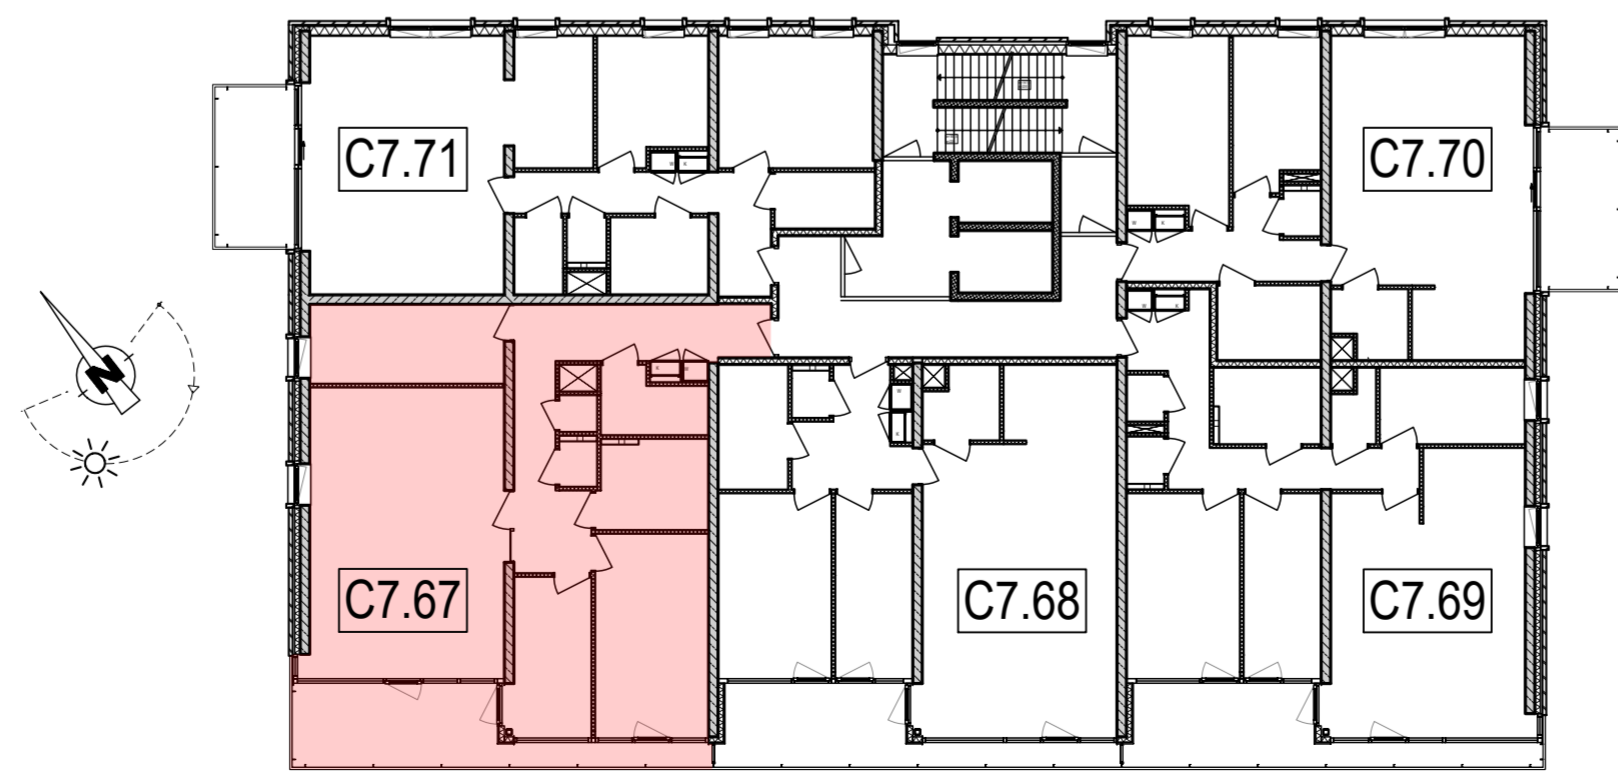

Appartement C7.67

11e verdieping schaal 1:200