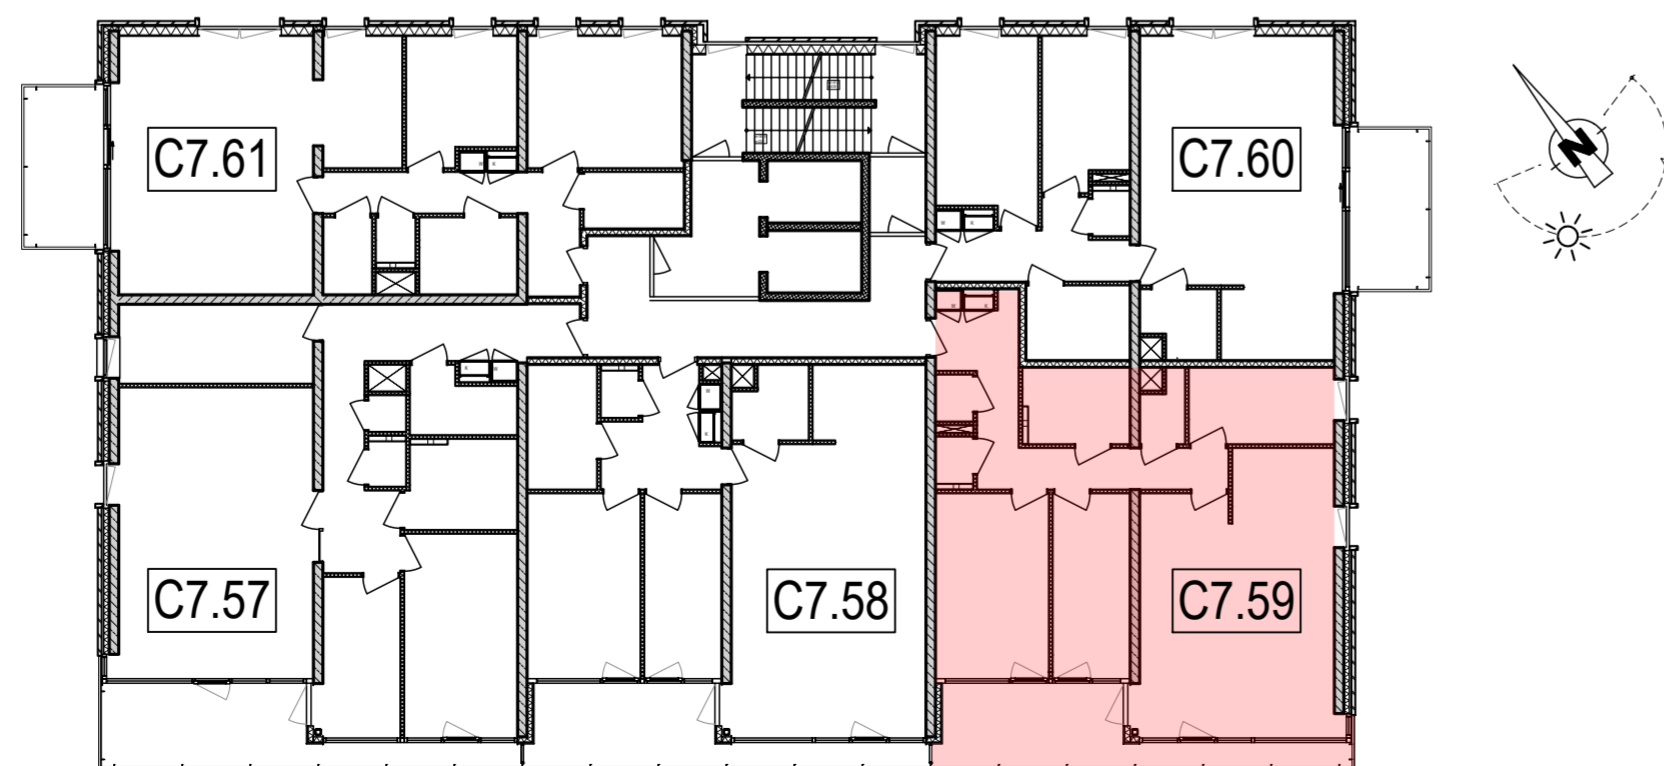

Appartement C7.59

9e verdieping schaal 1:200