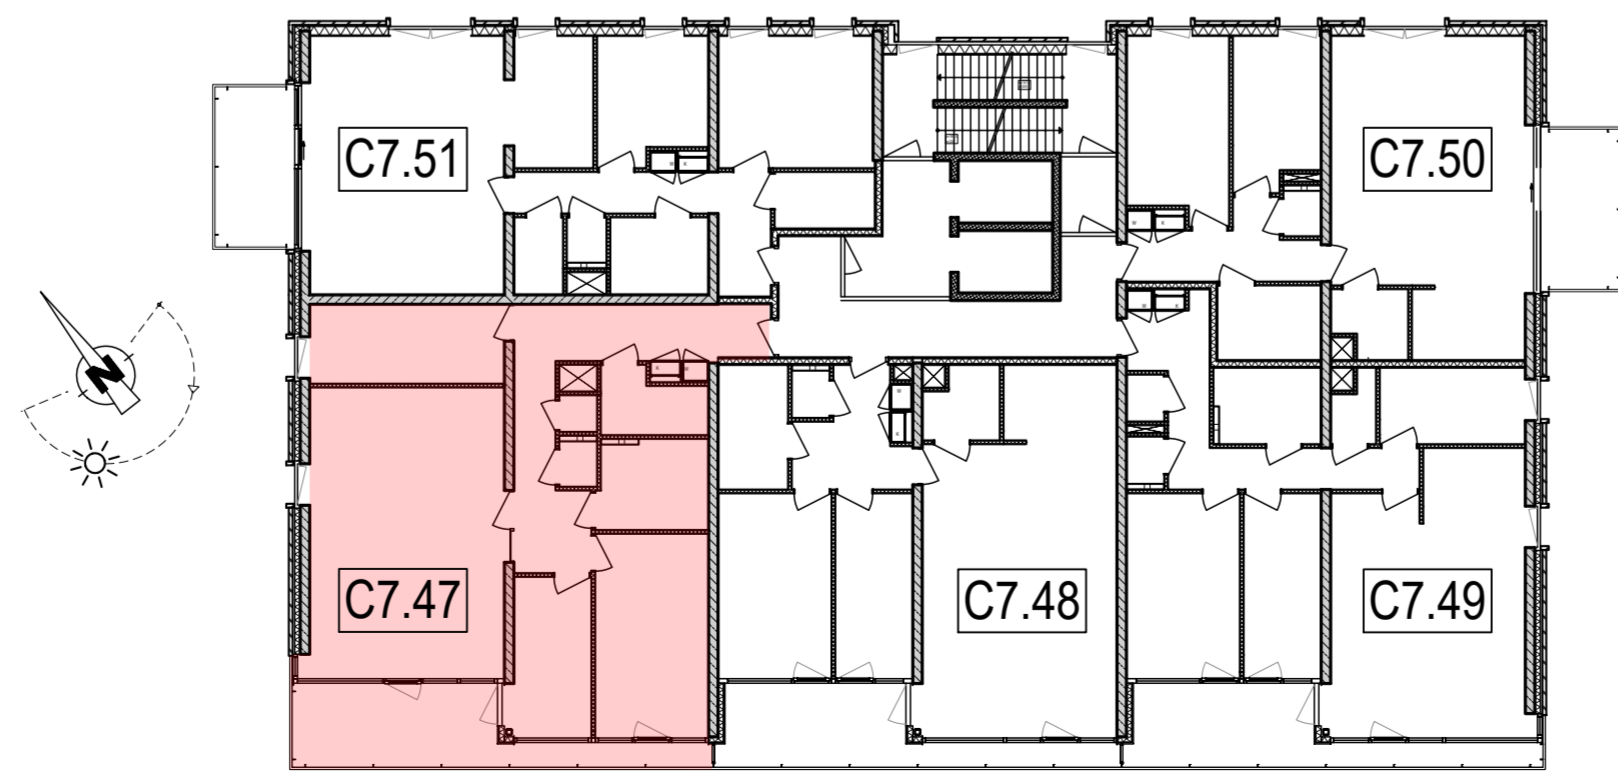

Appartement C7.47

7e verdieping schaal 1:200