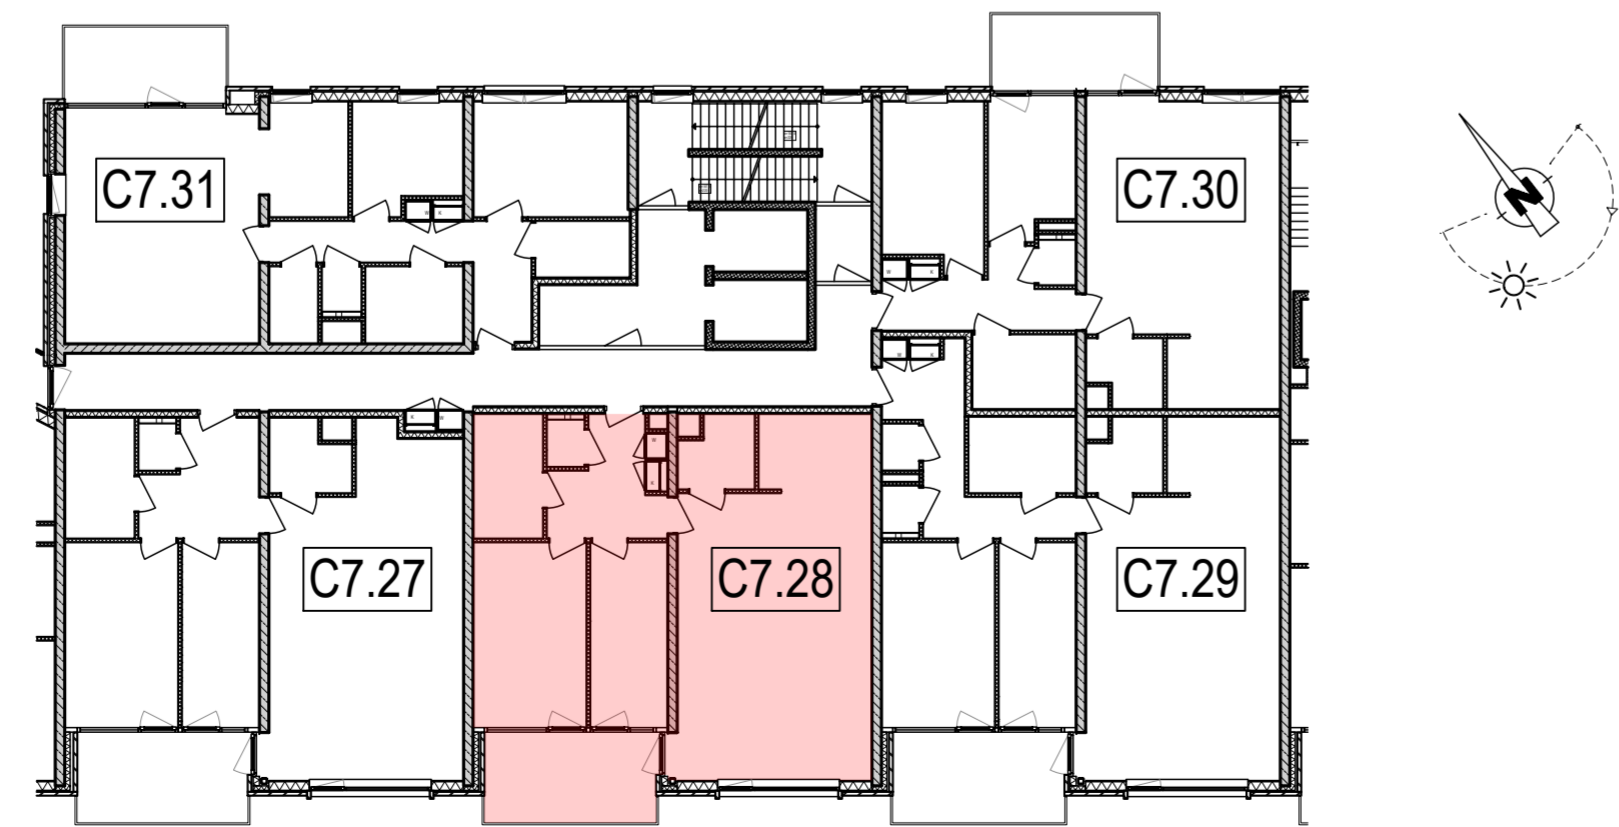

Appartement C7.28

3e verdieping schaal 1:200